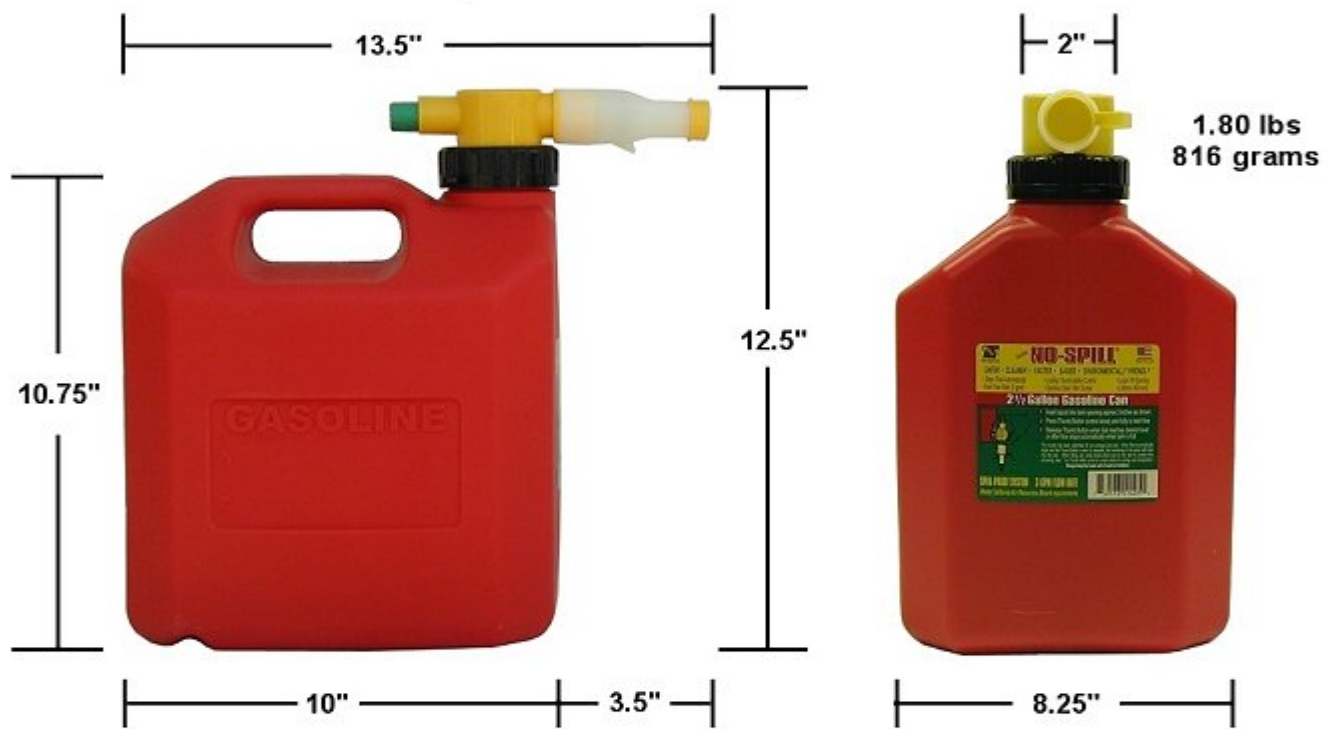

### No-Spill® 1¼ Gallon Dimensions

### No-Spill® 2½ Gallon Dimensions

### No-Spill® 5 Gallon Dimensions