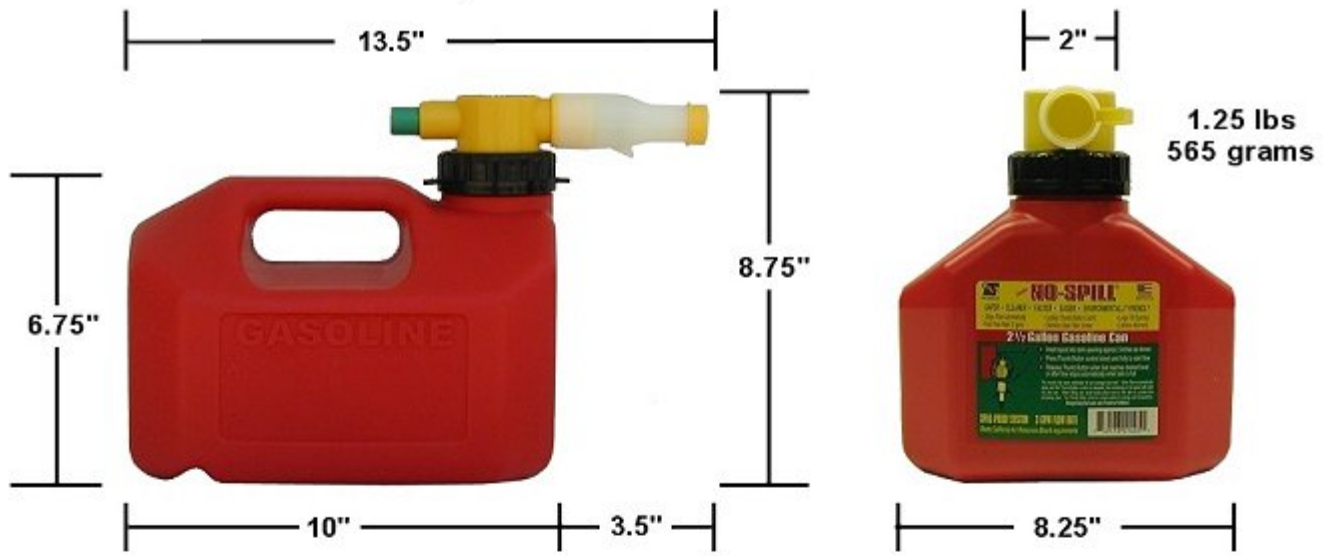

### No-Spill® 1¼ Gallon Dimensions

### No-Spill® 2½ Gallon Dimensions

### No-Spill® 5 Gallon Dimensions